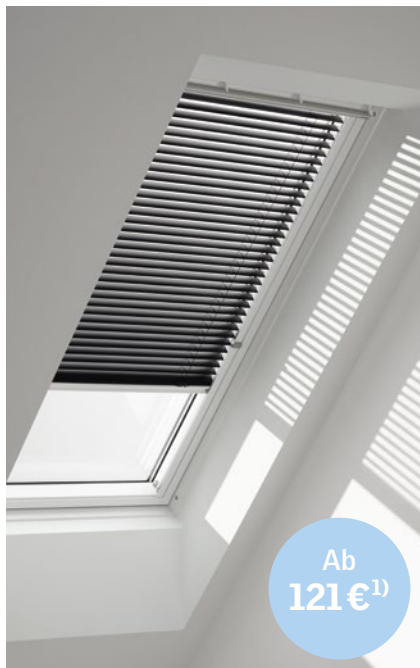

Standard

1016

1274

1259

1282

Premium

1276

1277

1278

1279

1280

1281

1256

1275

1283

1284

1285

1286

¹⁾ Größe CK02, Standard, Ausführung Manuell, inkl. MwSt.

Jalousien

Um den Winkel und die Menge des einfallenden Lichts zu regulieren, müssen Sie nur die Lamellen in eine beliebige Richtung schräg stellen.