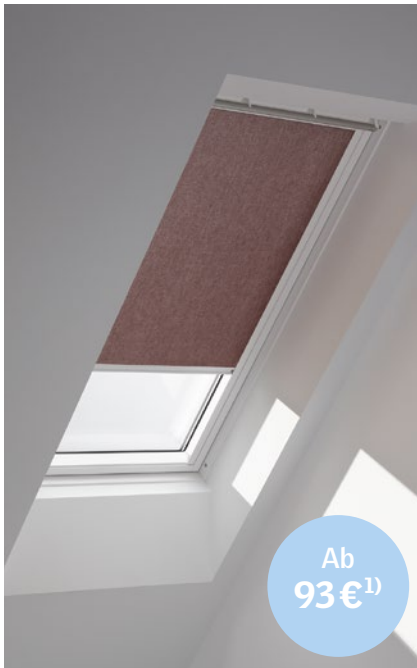

Sichtschutz-Rollos

Ab
93 €¹⁾