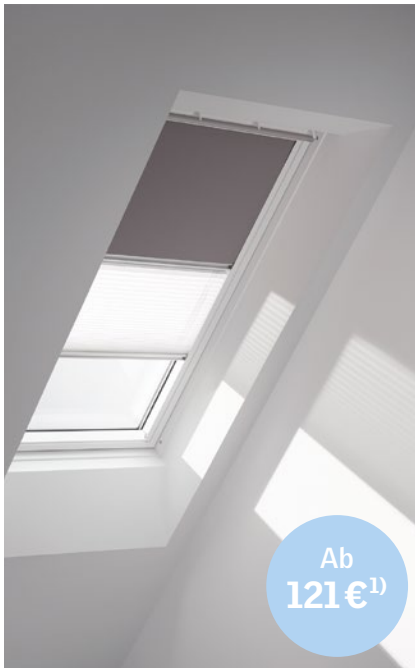

Verdunkelung Plus

Ab
121 €¹⁾