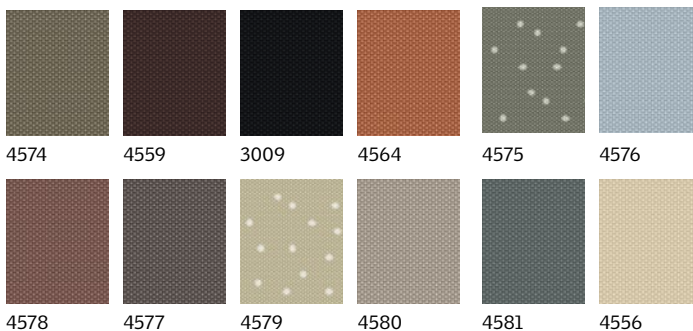

Premium

OEKO-TEX®
zertifiziert

NEU: Nature Collection