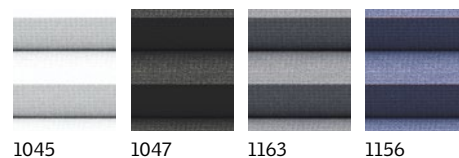

¹⁾ Größe CK02, Standard, Ausführung Manuell, inkl. MwSt.

Standard

Premium

Mit VELUX Sichtschutz-Rollos, Plissees und Jalousien können Sie den Lichteinfall flexibel regulieren und sich vor neugierigen Blicken schützen