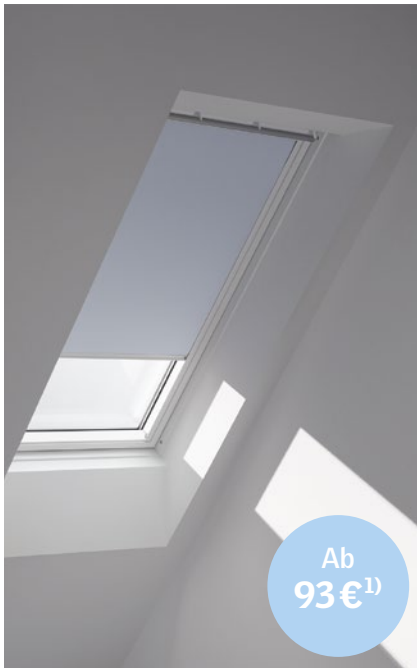

🔍 Mehr Infos unter:
www.velux.de/nature

¹⁾ Größe CK02, inkl. MwSt.

Schaffen Sie den idealen
Raum für erholsame
Nächte und Entspannung
tagsüber mit VELUX
Verdunkelungs-Lösungen

Verdunkelungs-Rollos

Ab
93 €¹⁾