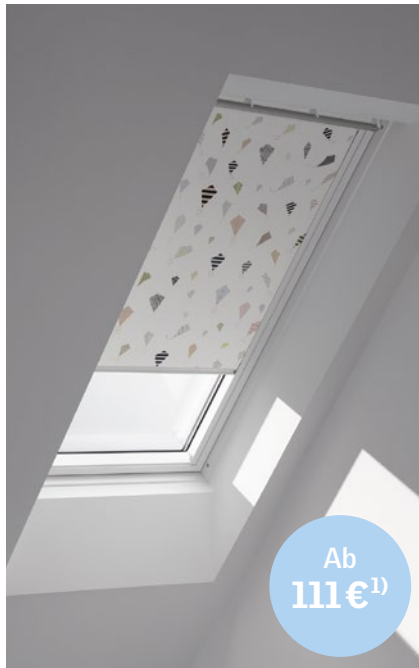

Kids Collection

Ab
111€¹⁾