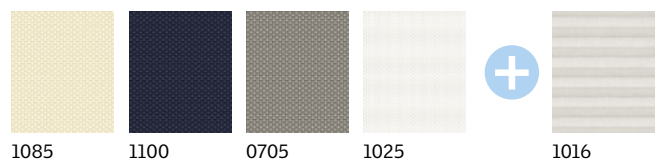

Bedienungsart

Manuell

Kombinationsmöglichkeiten

- Rollläden und Hitzeschutz-Markisen für effektiven Hitzeschutz
- Insektenschutz-Rollo, um frische Luft ungestört zu genießen

Standard

Premium

¹⁾ Größe CK02, Standard, Ausführung Manuell, inkl. MwSt.