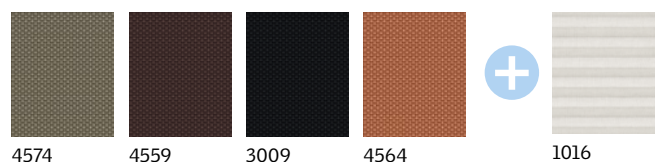

Bedienungsart

Manuell

Kombinationsmöglichkeiten

- Rollläden und Hitzeschutz-Markisen für effektiven Hitzeschutz
- Insektenschutz-Rollo, um frische Luft ungestört zu genießen

Standard

Premium

¹⁾ Größe CK02, Standard, Ausführung Manuell, inkl. MwSt.