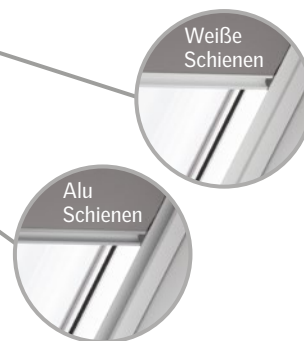

Zusätzlich können zwei verschiedene Farben gewählt werden. Schienen aus weiß lackiertem Aluminium eignen sich hervorragend in Kombination mit weißen Fenstern. Alufarbene Führungsschienen sind eine gute Wahl für klar lackierte Holzfenster.